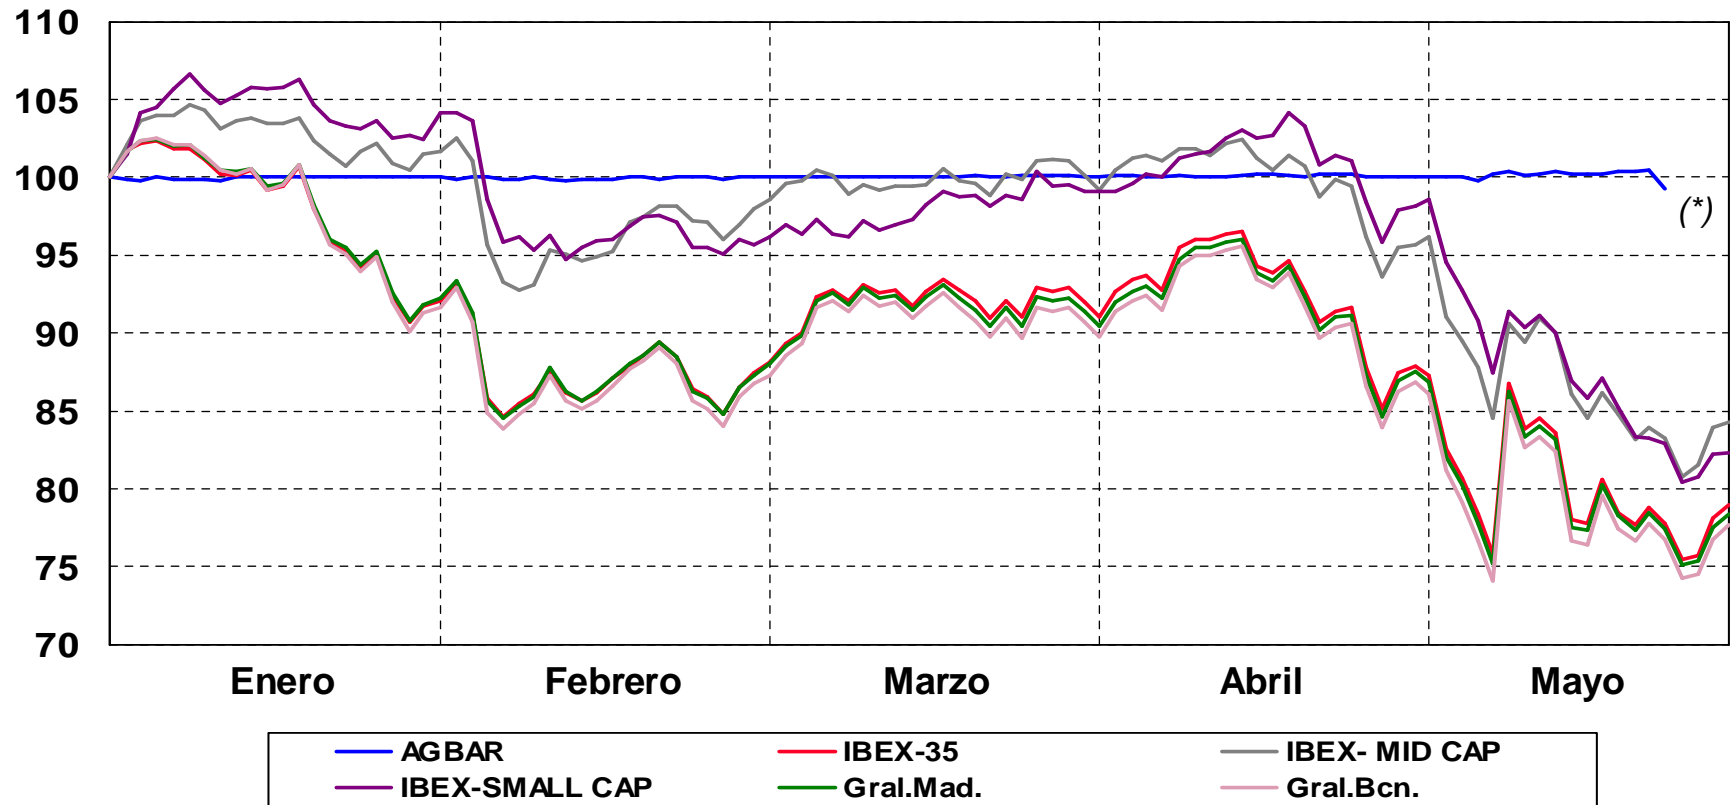

Evolución bursátil 2010

(Índice base 100 = 30.12.09)

(*): Última sesión de cotización: 24.05.2010. La acción permaneció suspendida de cotización hasta su exclusión de bolsa, en fecha 1.06.2010