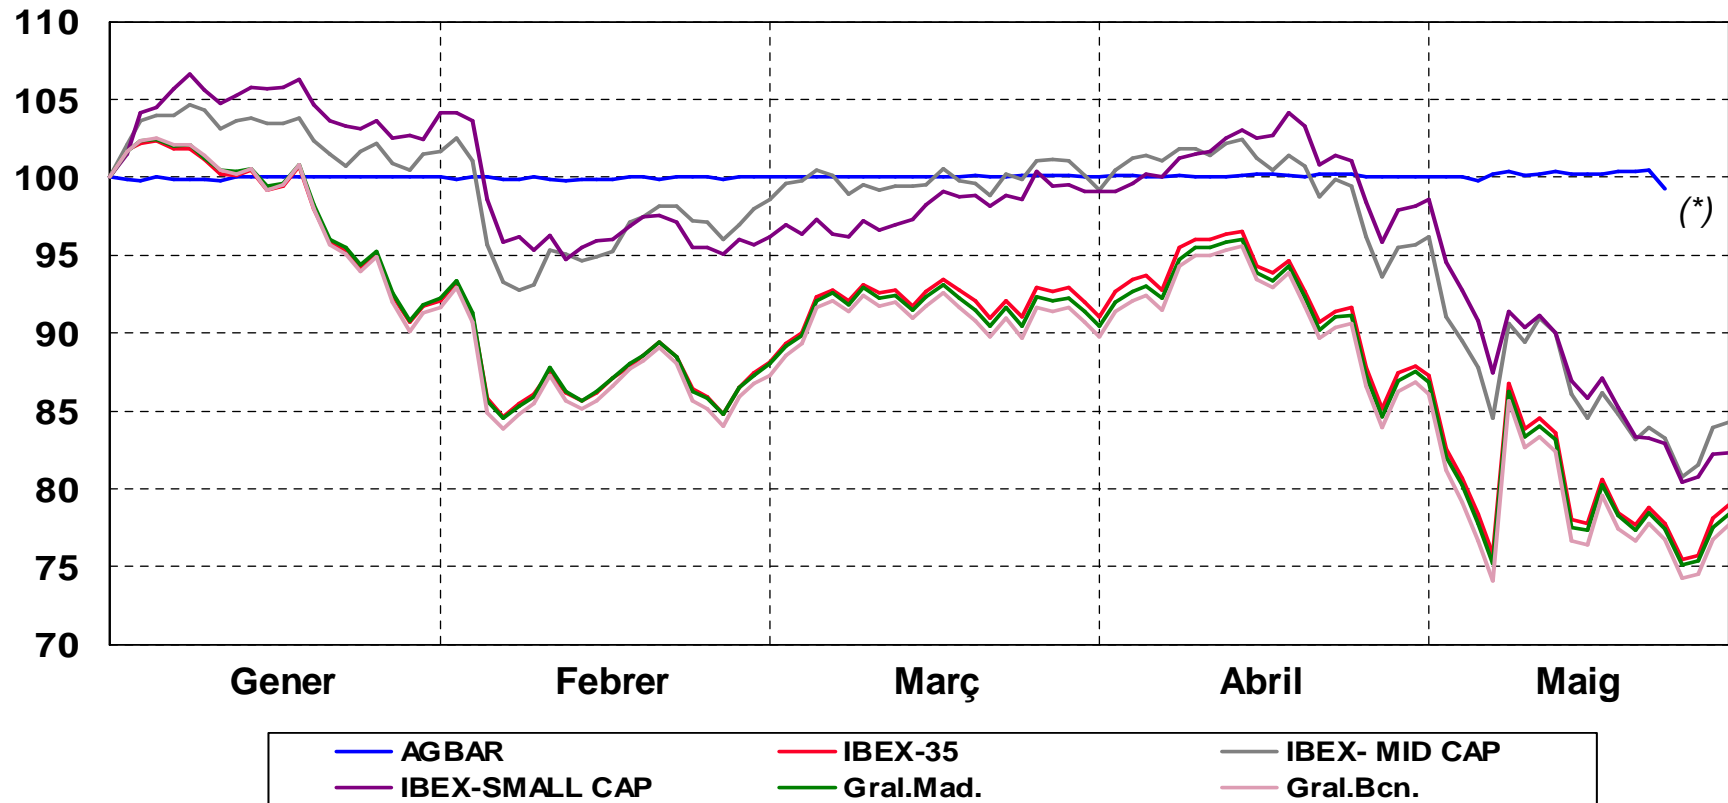

Evolució borsària 2010

(Índex base 100 = 30.12.09)

(*): Última sessió de cotització: 24/05/2010. L'acció va quedar suspesa de cotització fins a la seva exclusió de borsa, en data 01/06/2010